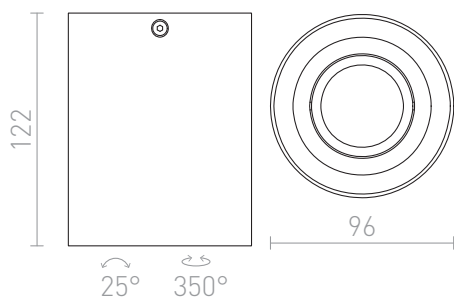

MILANO I

Ytmonterad vippbar taklampa för ljuskällor med GU10-fattning.

RP SEK inkl. MOMS

R12681	MILANO I tak matt svart borstad aluminium 230V GU10 35W	400,-
R12682	MILANO I tak borstad aluminium 230V GU10 35W	400,-

3D model

25°

0,58

PDF manual

G11841