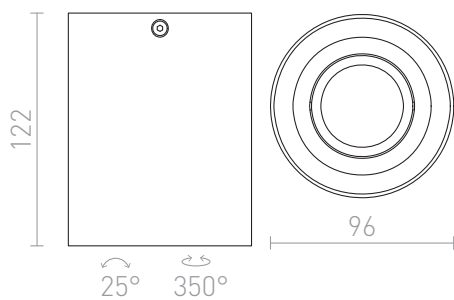

MILANO I

Corp de iluminat cilindric de tavan cu posibilitate de înclinare pentru bec reflector cu soclu GU10.
preț recomandat cu amănuntul RON cu TVA inclus

R12681	MILANO I de tavan negru mat aluminiu 230V GU10 35W	215,-
R12682	MILANO I de tavan aluminiu 230V GU10 35W	215,-

3D model

25°

0,58

PDF manual

G11841