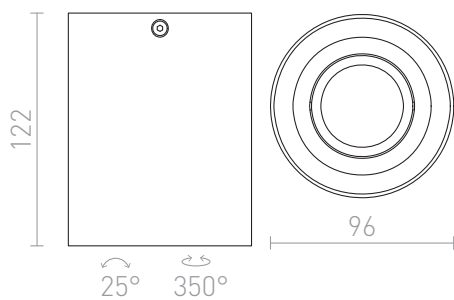

# MILANO I

Opbouwplafondlamp met kantelfunctie voor GU10 lichtbronnen.  
adviesverkoopprijs EUR incl. BTW

R12681	MILANO I plafondlamp mat zwart Geborsteld Aluminium 230V GU10 35W	48,00
R12682	MILANO I plafondlamp Geborsteld Aluminium 230V GU10 35W	48,00

3D model

PDF manual

G11841