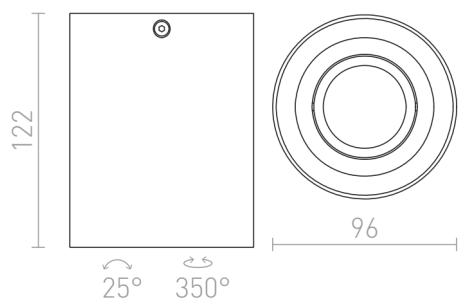

# MILANO I

Overflademonteret vipbar loftlampe med GU10-sokkel.

RP DKK inkl. MOMS

R12681	MILANO I loft mat sort børstet aluminium 230V GU10 35W	320,-
R12682	MILANO I loft børstet aluminium 230V GU10 35W	320,-

3D model

25°

0,58

PDF manual

G11841