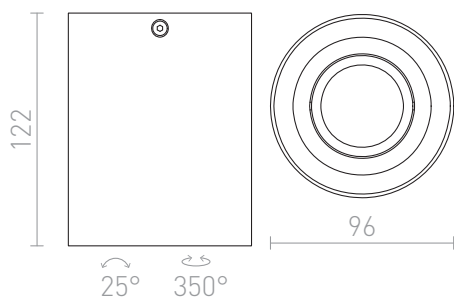

MILANO I

Таванно осветително тяло за повърхностен монтаж с функция за наклоняване за светлинни източници GU10.

цена на дребно BGN с ДДС

R12681	MILANO I таванна матирана черно четен алуминий 230V GU10 35W	88,-
R12682	MILANO I таванна четен алуминий 230V GU10 35W	88,-

3D model

25°

0,58

PDF manual

G11841