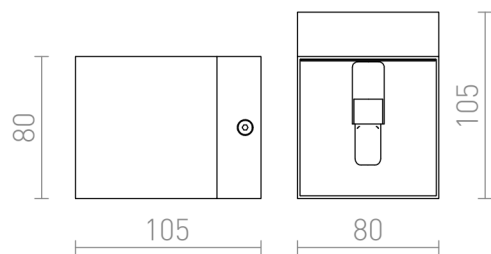

ESSEX

Oglata stenska svetilka iz kovine za UP/DOWN razsvetljavo in G9 glom.

Preporučena cena EUR s PDV-OM

R12679	ESSEX stenska mat bela 230V LED G9 5W	32,00
R12680	ESSEX stenska brušeni aluminij 230V LED G9 5W	35,00

 3D model

 manual

G13036