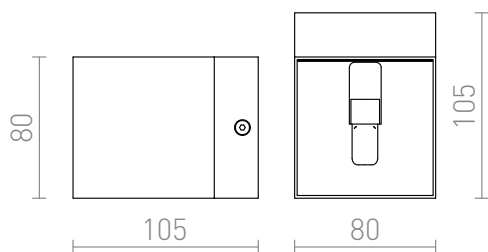

# ESSEX

Corp de iluminat cubic de perete pentru bec cu soclu G9 cu iluminare SUS / JOS.  
preț recomandat cu amănuntul RON cu TVA inclus

R12679	ESSEX de perete alb mat 230V G9 33W	178,-
R12680	ESSEX de perete aluminiu 230V G9 33W	178,-

 3D model

 manual

G13036