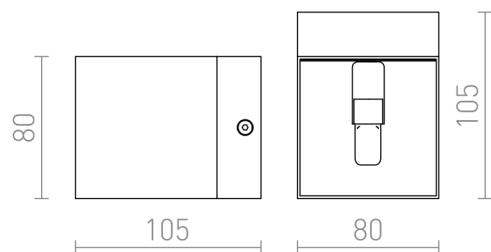

ESSEX

Lampada da parete quadrata in metallo per illuminazione UP/DOWN con portalampada G9.

PVC EUR IVA inclusa

| | | |
|--------|--|-------|
| R12679 | ESSEX da parete bianco opaco 230V LED G9 5W | 32,00 |
| R12680 | ESSEX da parete alluminio spazzolato 230V LED G9 5W | 35,00 |

 3D model

 manual

G13036