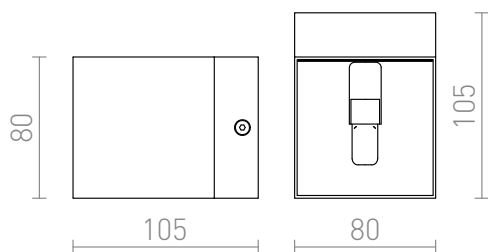

ESSEX

Ъглова стенна лампа от метал с фасунга G9 за осветление UP/DOWN.

цена на дребно BGN с ДДС

R12679	ESSEX стенна матирана бяло 230V G9 33W	68,-
R12680	ESSEX стенна четен алуминий 230V G9 33W	68,-

 3D model