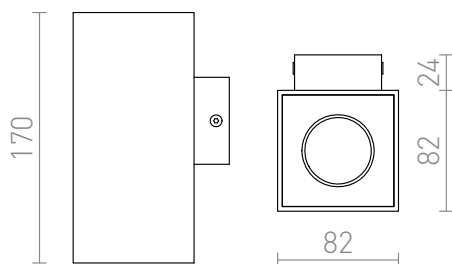

# AGATE DE PERETE

Corp de iluminat cubic metalic de perete cu iluminare SUS / JOS pentru două becuri reflector cu soclu GU10.  
preț recomandat cu amănuntul RON cu TVA inclus

R12677	AGATE II de perete alb mat 230V GU10 2x35W	320,-
R12678	AGATE II de perete aluminiu 230V GU10 2x35W	229,-

 3D model

 manual

G11841