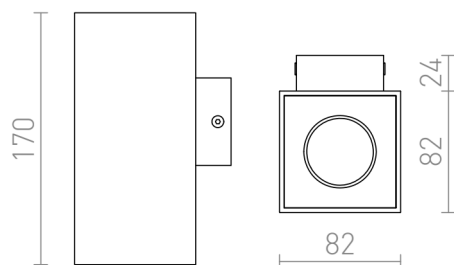

AGATE VÆG

Kantet væglampe af metal med UP/DOWN lys. Kræver to GU10 lyskilder.

RP DKK inkl. MOMS

R12677	AGATE II væg mat hvid 230V LED GU10 2x7W	450,-
R12678	AGATE II væg børstet aluminium 230V LED GU10 2x7W	258,-