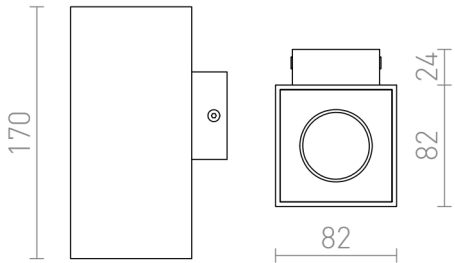

AGATE Wandleuchte

Wandleuchte aus Metall, für zwei Lichtquellen mit GU10 Sockel, UP/DOWN Beleuchtung.

EV EUR inkl. MwSt

R12677	AGATE II Wandleuchte matt weiß 230V LED GU10 2x7W	68,00
R12678	AGATE II Wandleuchte gebürstetes Aluminium 230V LED GU10 2x7W	35,00