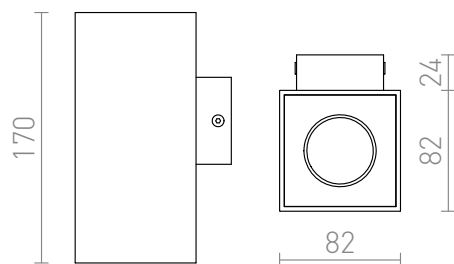

AGATE НАСТЕННА

Ъглова стенна лампа от метал с осветление UP/DOWN за два светлинни източника с фасунга GU10.

цена на дребно BGN с ДДС

R12677	AGATE II стенна матирана бяло 230V GU10 2x35W	120,-
R12678	AGATE II стенна четен алуминий 230V GU10 2x35W	98,-

 3D model

 manual

G11841