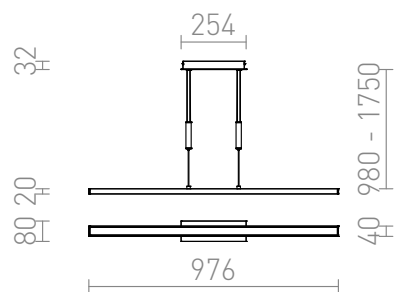

3D model

PDF manual