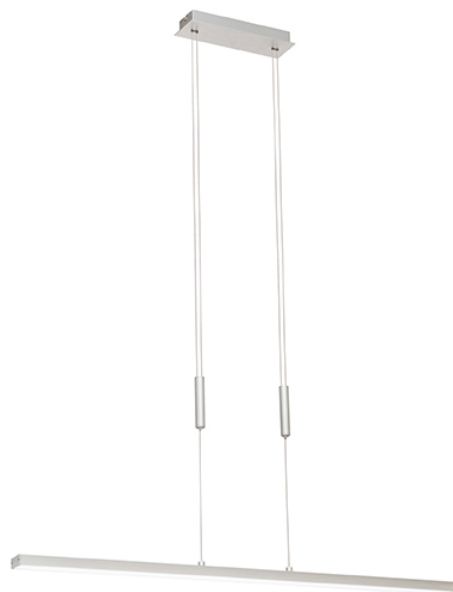

INDIGO

LED 18W 1580 lm Ra 80

Corp de iluminat liniar cu LED suspendată ajustabilă, potrivit deasupra meselor și deasupra barului.
preț recomandat cu amănuntul RON cu TVA inclus

R12676

INDIGO suspendat aluminiu 230V LED 18W
3000K