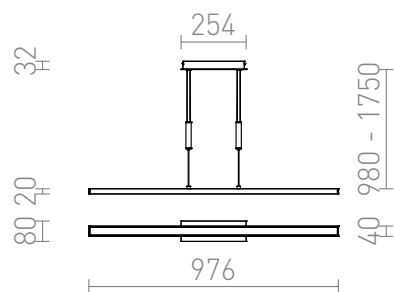

INDIGO

LED 18W 1580 lm Ra 80

Suspension LED linéaire idéale pour placement au-dessus des bars et des tables.

Prix de vente conseillé EUR TTC

R12676

INDIGO suspension aluminium brossé 230V
LED 18W 3000K

215,00