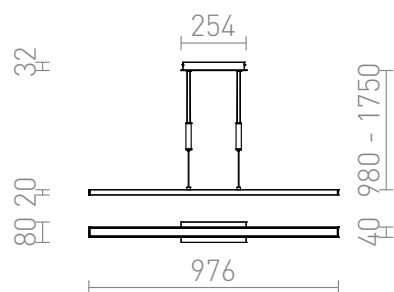

# INDIGO

LED 18W 1580 lm Ra 80

Luminaria LED desplegable, colgante. Adecuada para mesas y barras.

Precio recomendado EUR con IVA

R12676

INDIGO colgante aluminio cepillado 230V LED  
18W 3000K

215,00

3D model