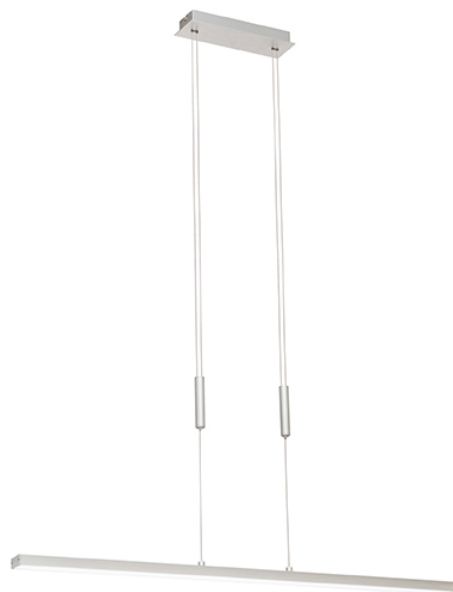

# INDIGO

LED 18W 1580 lm Ra 80

Luminaria LED desplegable, colgante. Adecuada para mesas y barras.

Precio recomendado EUR con IVA

R12676

INDIGO colgante aluminio cepillado 230V LED  
18W 3000K

215,00

3D model