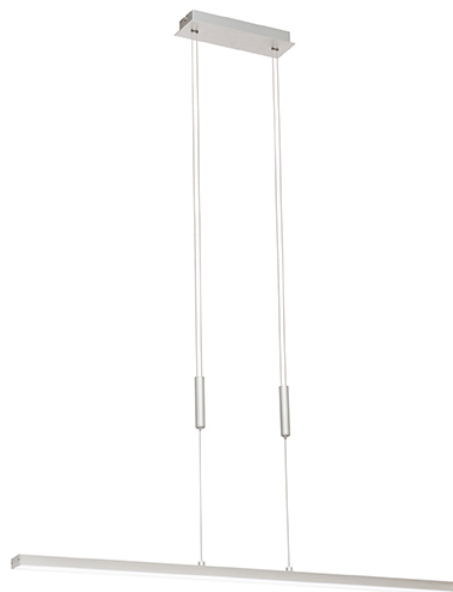

# INDIGO

LED 18W 1580 lm Ra 80

Závěsné lineární stahovací LED svítidlo vhodné nad stoly a barové pulty.

MOC CZK vč DPH

R12676

INDIGO závěsná česaný hliník 230V LED 18W  
3000K

4 950,-

3D model