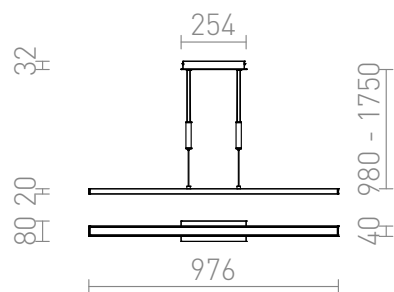

# INDIGO

LED 18W 1580 lm Ra 80

Závěsné lineární stahovací LED svítidlo vhodné nad stoly a barové pulty.

MOC CZK vč DPH

R12676

INDIGO závěsná česaný hliník 230V LED 18W  
3000K

4 950,-

3D model