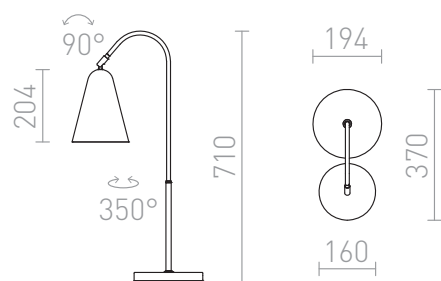

# GARBO

Lampă de masă metalică cu articulație, pentru bec cu soclu E27.  
preț recomandat cu amănuntul RON cu TVA inclus

R12675

GARBO de masă negru crom 230V E27 28W

268,-

3D model

90°

2,7