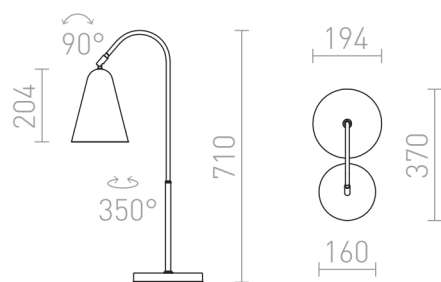

GARBO

Fém asztali lámpa rugalmas nyakkal, E27 foglalatú izzóhoz.

ajánlott kiskereskedelmi ár HUF áfával

R12675

GARBO asztali lámpa fekete króm 230V LED E27
15W

22 500,-

3D model

90°