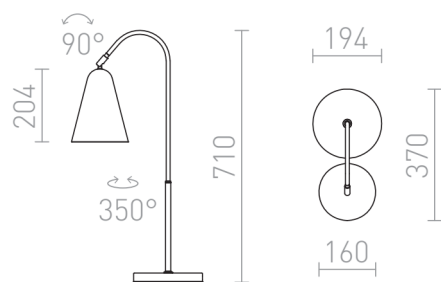

GARBO

Metalna stolna svjetiljka s grlom za E27 žarulje.

Preporučena cena EUR s PDV-OM

R12675

GARBO stolna crna krom 230V LED E27 15W

58,00

3D model

90°