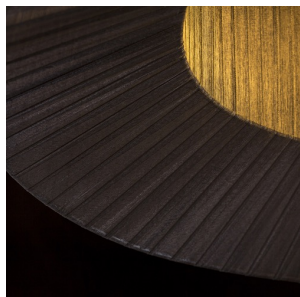

BOULOGNE

Lampada da terra su treppiede con paralume rivestito da doppia fascia in tessuto nero.

PVC EUR IVA inclusa

R12674

BOULOGNE da terra nero 230V LED E27 15W

290,00

3D model

manual