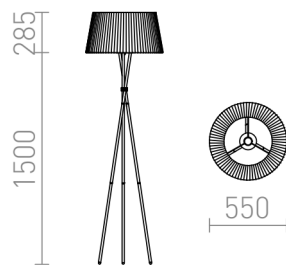

BOULOGNE

Lampada da terra su treppiede con paralume rivestito da doppia fascia in tessuto nero.

PVC EUR IVA inclusa

R12674

BOULOGNE da terra nero 230V LED E27 15W

290,00

3D model

manual