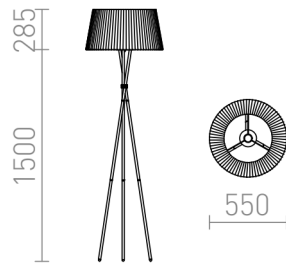

# BOULOGNE

Gulvlampe på tre ben og dobbeldraperet skærm lavet af sorte gennemsigtige tekstilbånd.

RP DKK inkl. MOMS

R12674

BOULOGNE gulvlampe sort 230V LED E27 15W

2 200,-

3D model

PDF manual