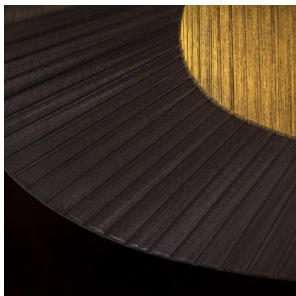

# BOULOGNE

Gulvlampe på tre ben og dobbeldraperet skærm lavet af sorte gennemsigtige tekstilbånd.

RP DKK inkl. MOMS

R12674

BOULOGNE gulvlampe sort 230V LED E27 15W

2 200,-

3D model

PDF manual