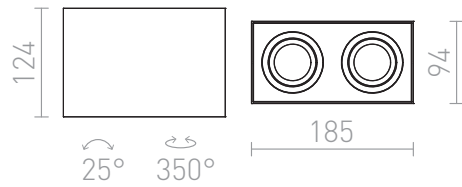

ENKI EDG II

Corp de iluminat dreptunghiular de tavan montat pe suprafață cu posibilitate de înclinare pentru două becuri cu soclu GU10.

preț recomandat cu amănuntul RON cu TVA inclus

R12673

ENKI EDG II alb 230V GU10 2x35W

460,-

3D model

manual

G11841