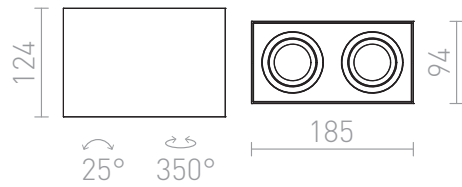

ENKI EDG II

Blokvormige opbouwplafondlamp met kantelfunctie en GU10 lamphouder.
adviesverkoopprijs EUR incl. BTW

R12673

ENKI EDG II wit 230V GU10 2x35W

98,00

3D model

PDF manual

G11841