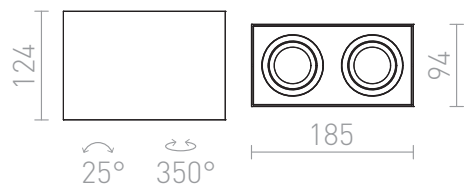

# ENKI EDG II

Plafoniera rettangolare con funzione inclinabile per due lampadine con portalampada GU10.

PVC EUR IVA inclusa

R12673

ENKI EDG II bianco 230V GU10 2x35W

98,00

3D model

PDF manual