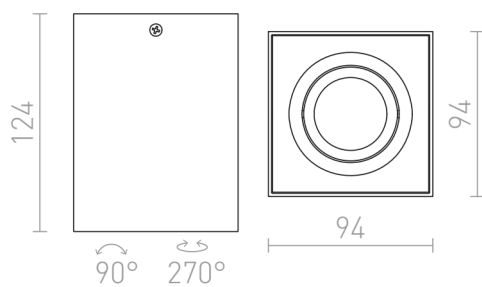

# ENKI EDG

Luminária de teto angular montada em superfície com inclinação e casquilho GU10.

Preço recomendado EUR incluindo IVA

R12672

ENKI EDG I branco 230V LED GU10 8W

58,00

3D model

25°