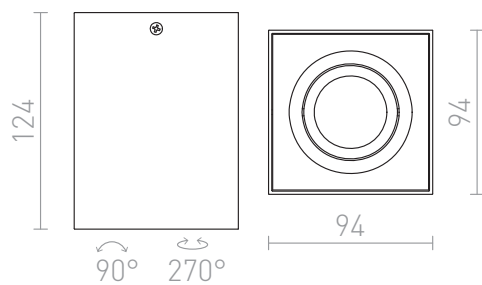

ENKI EDG

Blokvormige opbouwplafondlamp met kantelfunctie en GU10 lamphouder.
adviesverkoopprijs EUR incl. BTW

R12672

ENKI EDG I wit 230V GU10 35W

58,00

3D model

25°

0,66