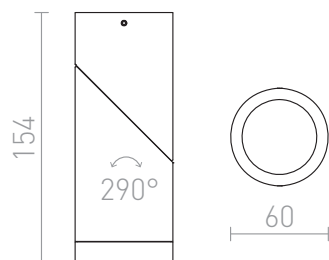

# SNAZZY

Corp de iluminat cilindric de tavan pentru bec reflector GU10 cu posibilitate de înclinare.  
preț recomandat cu amănuntul RON cu TVA inclus

R12670	SNAZZY alb 230V GU10 35W	380,-
R13552	SNAZZY negru 230V GU10 35W	380,-

3D model

290°

0,64

PDF manual

G11837