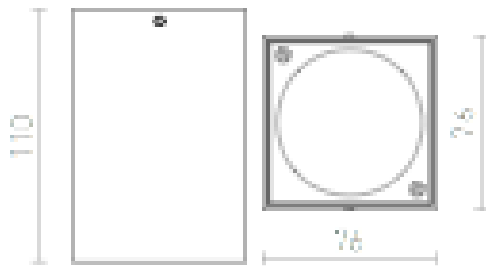

VADE SQ

Правоъгълно осветително тяло, без възможност от насочване за крушка GU10.

цена на дребно BGN с ДДС

R12671

VADE SQ бяло/черно 230V GU10 35W

78,-

3D model

PDF manual