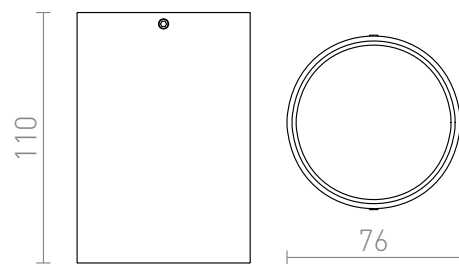

# VADE R

Stropna svetilka za fiksne svetlobne vire z GU10 glom.

Preporučena cena EUR s PDV-OM

R12669

VADE R bela/črna 230V LED GU10 8W

38,00

 3D model

 manual