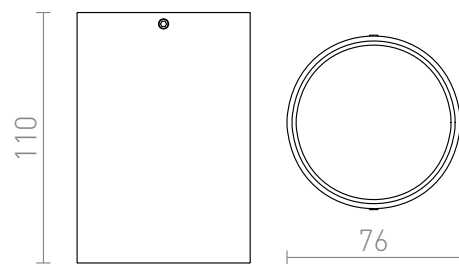

VADE R

Taklampa med en fast GU10-socket.

RP SEK inkl. MOMS

R12669

VADE R vit/svart 230V LED GU10 8W

435,-

[3D model](#)

[manual](#)