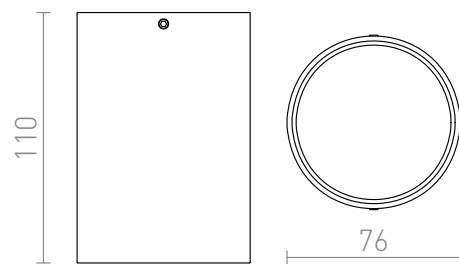

VADE R

Κυλινδρικό φωτιστικό οροφής για σταθερές πηγές φωτός GU10.

Λιανική τιμή EUR με ΦΠΑ

R12669

VADE R λευκό/μαύρο 230V LED GU10 8W

38,00

3D model

PDF manual