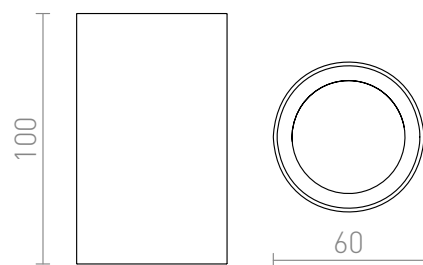

GAYA

Faretto da soffitto cilindrico per sorgente luminosa non orientabile con presa GU10.

PVC EUR IVA inclusa

R12667	GAYA bianco 230V LED GU10 8W	32,00
R12668	GAYA nero 230V LED GU10 8W	32,00

3D model

PDF manual