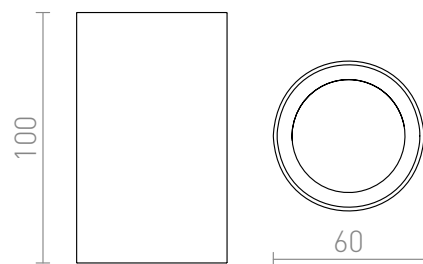

GAYA

Válcové přisazené stropní svítidlo bez možnosti naklopení pro reflektorovou žárovku GU10.

MOC CZK vč DPH

R12667	GAYA bílá 230V LED GU10 8W	780,-
R12668	GAYA černá 230V LED GU10 8W	780,-

3D model

PDF manual