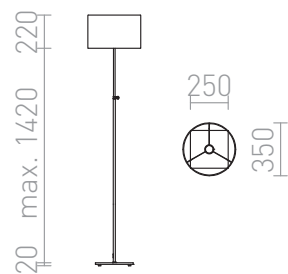

EDIKA DE PODEA

Lampă de nichel de podea cu picior telescopic și abajur textil cu prindere la filet E27.
preț recomandat cu amănuntul RON cu TVA inclus

R12666

EDIKA de podea maro nichel mat 230V E27 42W

980,-

 3D model

 manual

G13026