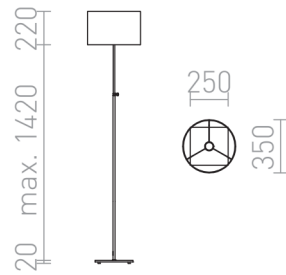

EDIKA STANDLEUCHE

Stehleuchte aus Nickel mit ausziehbarem Lampenfuß und mit einem Textilschirm am Gewinde E27.

EV EUR inkl. MwSt

R12666

EDIKA Stehleuchte braun Mattnickel 230V LED
E27 15W

178,00

3D model

manual