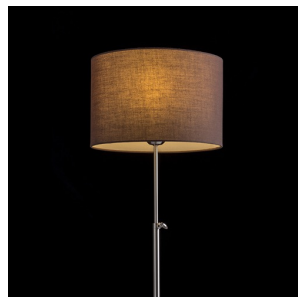

EDIKA TAVOLO

Lampada da tavolo in nichel con piede telescopico e paralume in tessuto, con portalampada E27.

PVC EUR IVA inclusa

R12665	EDIKA da tavolo marrone nichel opaco 230V LED E27 15W	120,00
--------	--	--------