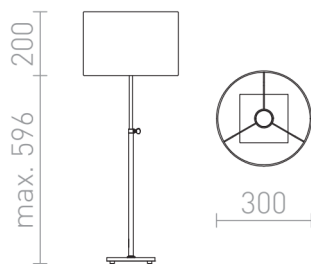

EDIKA TAVOLO

Lampada da tavolo in nichel con piede telescopico e paralume in tessuto, con portalampada E27.

PVC EUR IVA inclusa

R12665	EDIKA da tavolo marrone nichel opaco 230V LED E27 15W	120,00
--------	--	--------