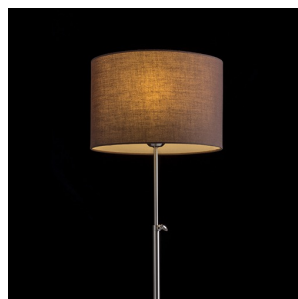

# EDIKA BORD

Bordlampe med teleskopstang af nikkel, med tekstilskærm og E27-sokkel.

RP DKK inkl. MOMS

R12665

EDIKA bordlampe brun mat nikkel 230V LED E27  
15W

890,-

 3D model

 manual