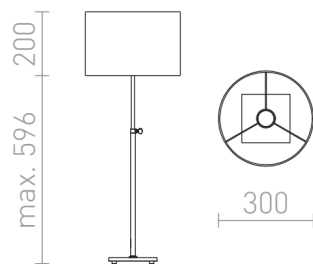

# EDIKA BORD

Bordlampe med teleskopstang af nikkel, med tekstilskærm og E27-sokkel.

RP DKK inkl. MOMS

R12665

EDIKA bordlampe brun mat nikkel 230V LED E27  
15W

890,-

 3D model

 manual