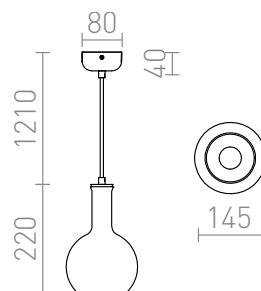

# PULIRE RD

Hanglamp van getint glas voor lichtbronnen met E14 fitting.  
adviesverkoopprijs EUR incl. BTW

R12664

PULIRE RD hanglamp Opaalglas/Hout/Chroom  
230V E14 28W

98,00

 3D model

 manual

G11849