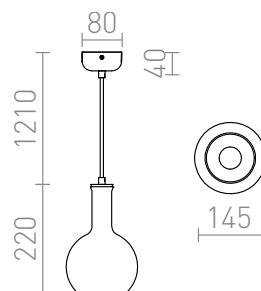

PULIRE RD

Висящо осветително тяло в ретро стил от тонирано стъкло за светлинни източници с фасунга E14.
цена на дребно BGN с ДДС

R12664

PULIRE RD висяща опалово
стъкло/дърво/хром 230V E14 28W

188,-

3D model