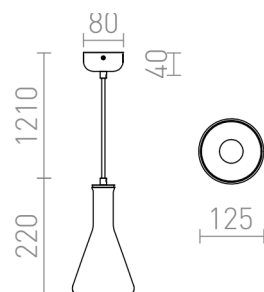

PULIRE CON

Pendel i retrostil af tonet glas, med E14-sokkel.

RP DKK inkl. MOMS

R12663

PULIRE CON pendel opalglas/træ/krom 230V
LED E14 6W

720,-

 3D model

 manual

G11849