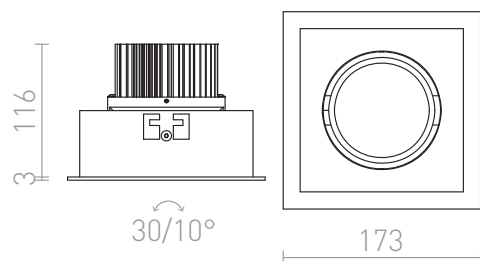

TOMBOY

LED 25W 1920 lm Ra 80

Vipbar reflektor med kraftfuld indbygget LED. Kun til gipslofter.

RP DKK inkl. MOMS

R12662

TOMBOY hvid/sort 230V LED 25W 38° 3000K

680,-

3D model

PDF manual

38°

30/10°

15,7/15,7

15,7/15,7

.ies data