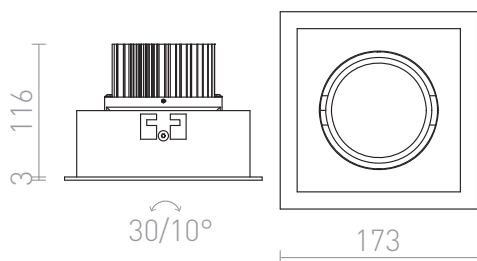

TOMBOY

LED 25W 1920 lm Ra 80

Луна с мощен вграден LED и функция за наклоняване. Само за монтаж на гипсокартон.

цена на дребно BGN с ДДС

R12662

TOMBOY бяло/черно 230V LED 25W 38° 3000K

178,-

3D model