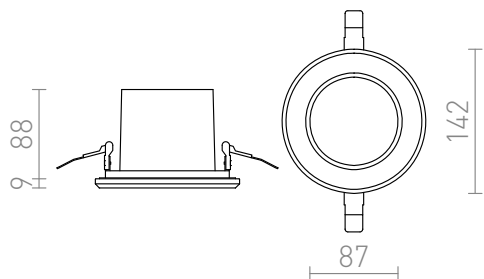

LED 15W 1100 lm Ra 80

Corp de iluminat LED solid pentru instalare încastrată în tavane exterioare.  
preț recomandat cu amănuntul RON cu TVA inclus

R12661

NAVY încastrat alb 230V LED 15W 36° IP65  
2700K

## IP65

3D model

manual

36°

1,10

1,10

.ies data