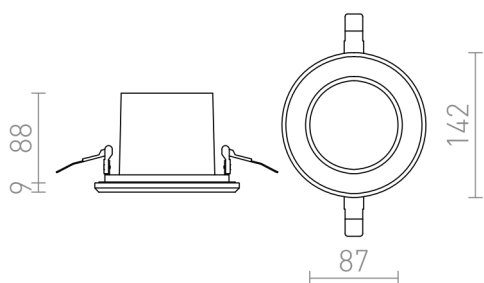

LED 15W 1100 lm Ra 80

Čvrsta ugradbena svjetiljka s integriranom LED žaruljom. Pogodna za instalacije u vanjske stropove.

Preporučena cena EUR s PDV-OM

R12661	NAVY ugradna bijela 230V LED 15W 36° IP65 2700K	120,00
--------	--	--------

## IP65

3D model

PDF manual

36°

1,10

1,10

.ies data