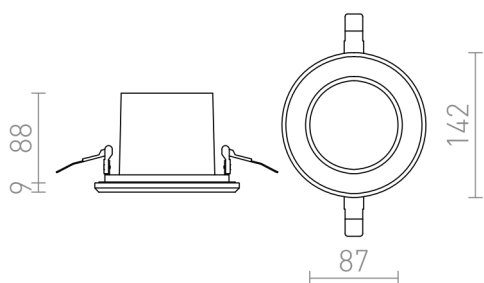

3D model

PDF manual

.ies data