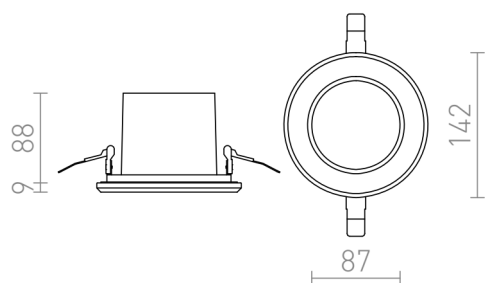

NAVY

LED 15W 1100 lm Ra 80

Solid lampe med indbygget LED for installation i udendørs lofte.

RP DKK inkl. MOMS

R12661

NAVY indbygget hvid 230V LED 15W 36° IP65
2700K

780,-

IP65