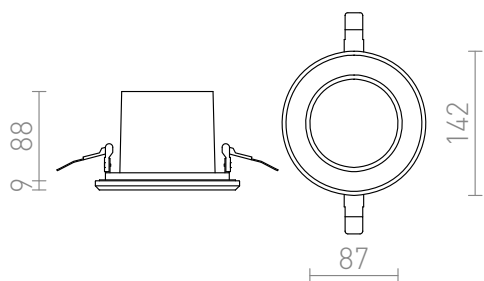

LED 15W 1100 lm Ra 80

Масивна луна за вграждане с вграден LED, подходяща за монтаж на външни тавани.

цена на дребно BGN с ДДС

R12661

NAVY вградена бяло 230V LED 15W 36° IP65
2700K

215,-

IP65

3D model