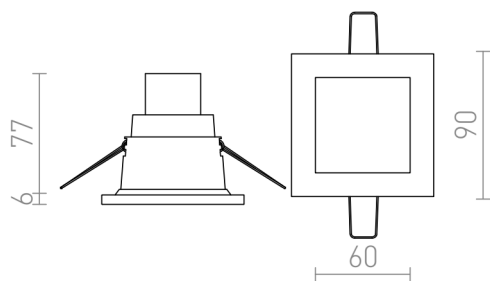

LEROY SQ

Süllyesztett négyzet alakú fürdőszobai lámpatest, gipszkarton mennyezethez, GU5,3 foglalatú 12V izzóhoz.

ajánlott kiskereskedelmi ár HUF áfával

R12660

LEROY SQ fehér 12V GU5,3 35W IP44

14 800,-

IP44

3D model

manual

7,6/7,6

0,27

G13960