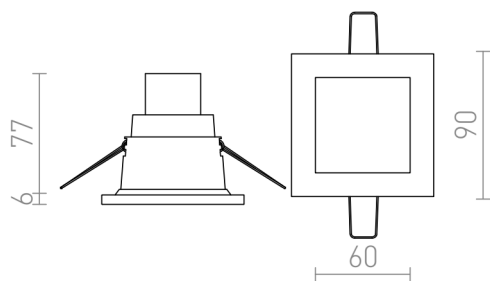

LEROY SQ

Zápustné čtvercové koupelnové svítidlo pro montáž do sádkartonových stropů na 12V žárovku s patičí GU5,3.

MOC CZK vč DPH

R12660

LEROY SQ bílá 12V GU5,3 35W IP44

850,-

IP44

3D model